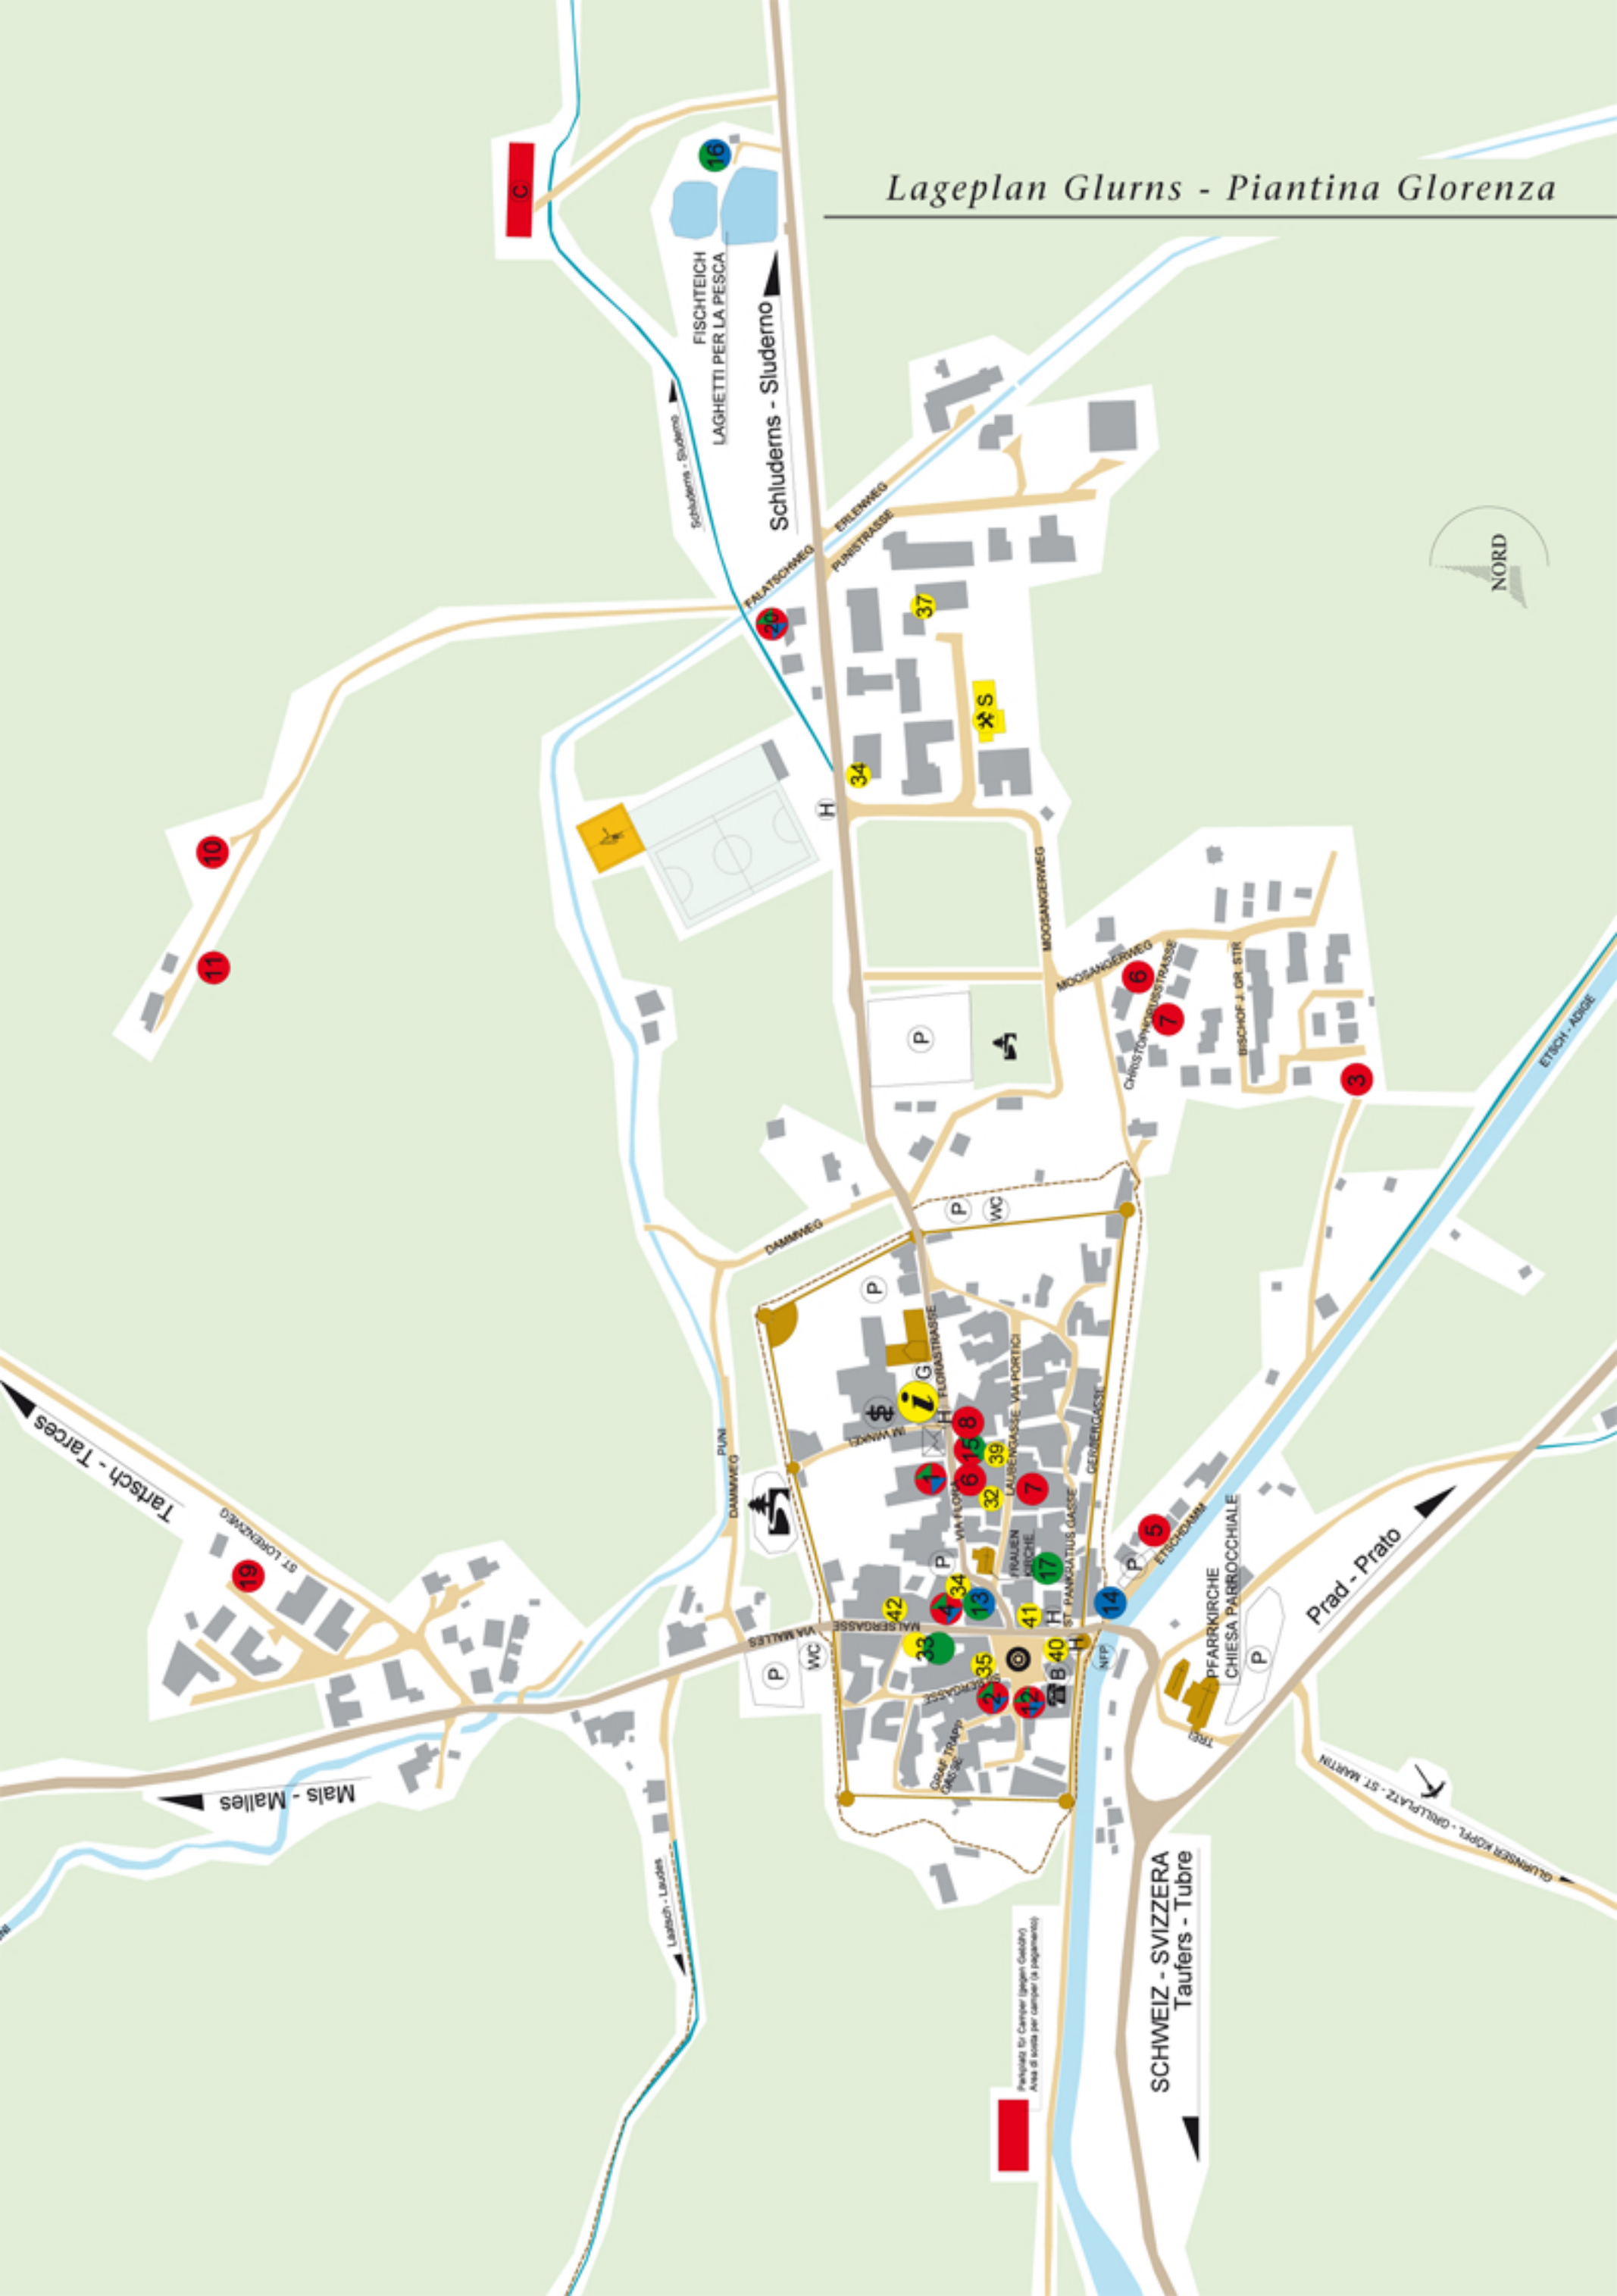

Lageplan Glurns - Piantina Glorenza

NORD

Schluderns - Sluderno

FISCHTEICH
LAGHETTI PER LA PESCA

Schluderns - Sluderno

ERLEBWEG

PUNESTRASSE

FALATSONWEG

MOOSANGERWEG

MOOSANGERWEG

CHRISTOPHORUSSTRASSE

BISCHOF J. GR. STR.

DAMMWEG

PUN

M WINKEL

VA FLORENSTRASSE

LAURENGASSE - VIA PORTICI

ST. PANKRATIUS GASSE

GERICHGASSE

ETSCHDAMM

VA MALLER

VA SERGASSE

VA SERGASSE

VA SERGASSE

VA SERGASSE

SCHWEIZ - SVIZZERA
Taufers - Tubre

Prad - Prato

Mals - Malles

ST. LORENZWEG

Tartsch - Targes

Parkplatz für Camper (gegen Gebühr)
Area di sosta per camper (a pagamento)